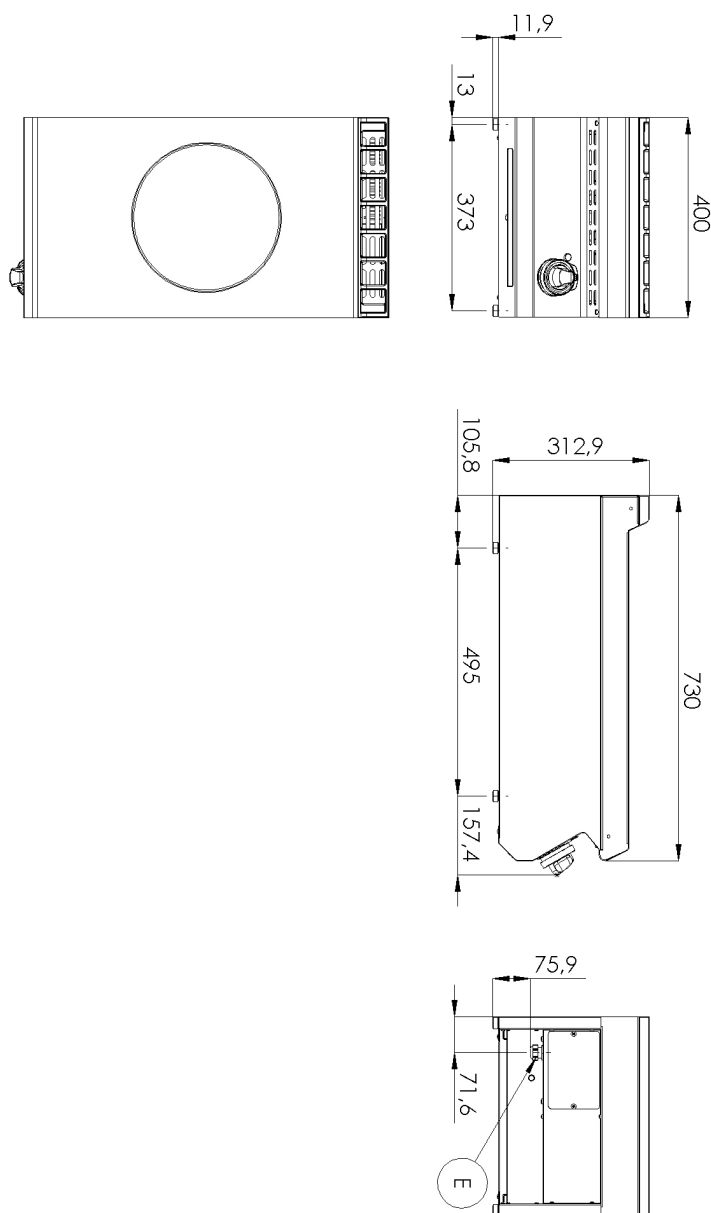

Technický list

Technický výkres

Sporák s indukčním ohřevem

Model	Sap kód	00014759
SPI 704 E WOK	Skupina artiklů	Sporáky